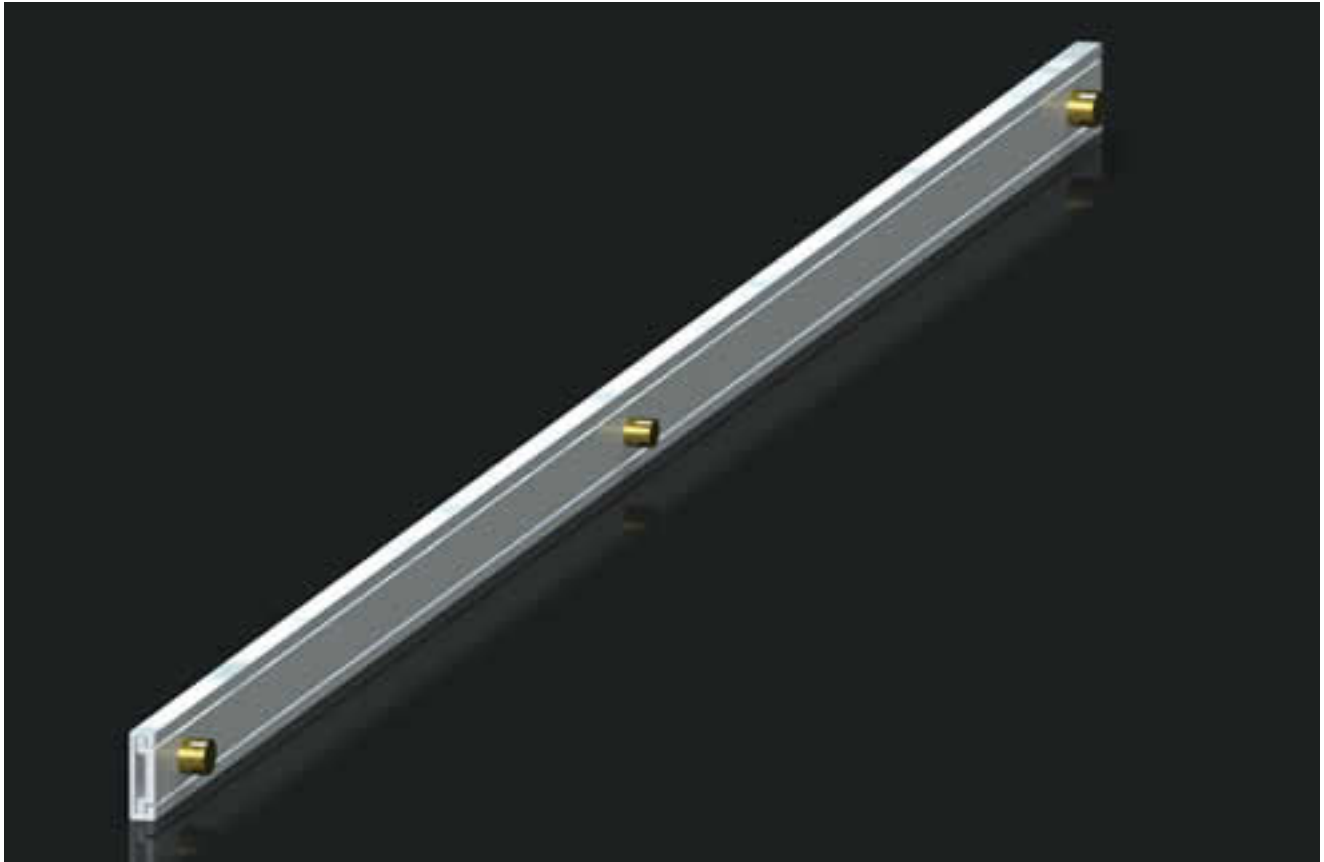

ÜRÜN KATALOĐUMUZ PDF

Güneş Alüminyum Plastik İmalat İth.İhr.Paz.San.ve Tic.Ltd.Şti.

www.gunesaluminum.com

13 cm VASİSTAS MAKAS

22 cm VASİSTAS MAKAS

75 cm TIJ CUBUGU

ALDOKS ÇARPMA

AKBANK KOL APARATI OVAL

C60 GEÇME MENTEŞE

C60 KİLİT KARŞILIĞI Dİ LLİ

C60 KİLİT KARŞILIĞI MAKARALI

C60 TAKOZLU MENTEŐE

D KOL

DÜZ OFİS KOL

FİŞEK SÜRGÜ

GEÇME MENTEŞE