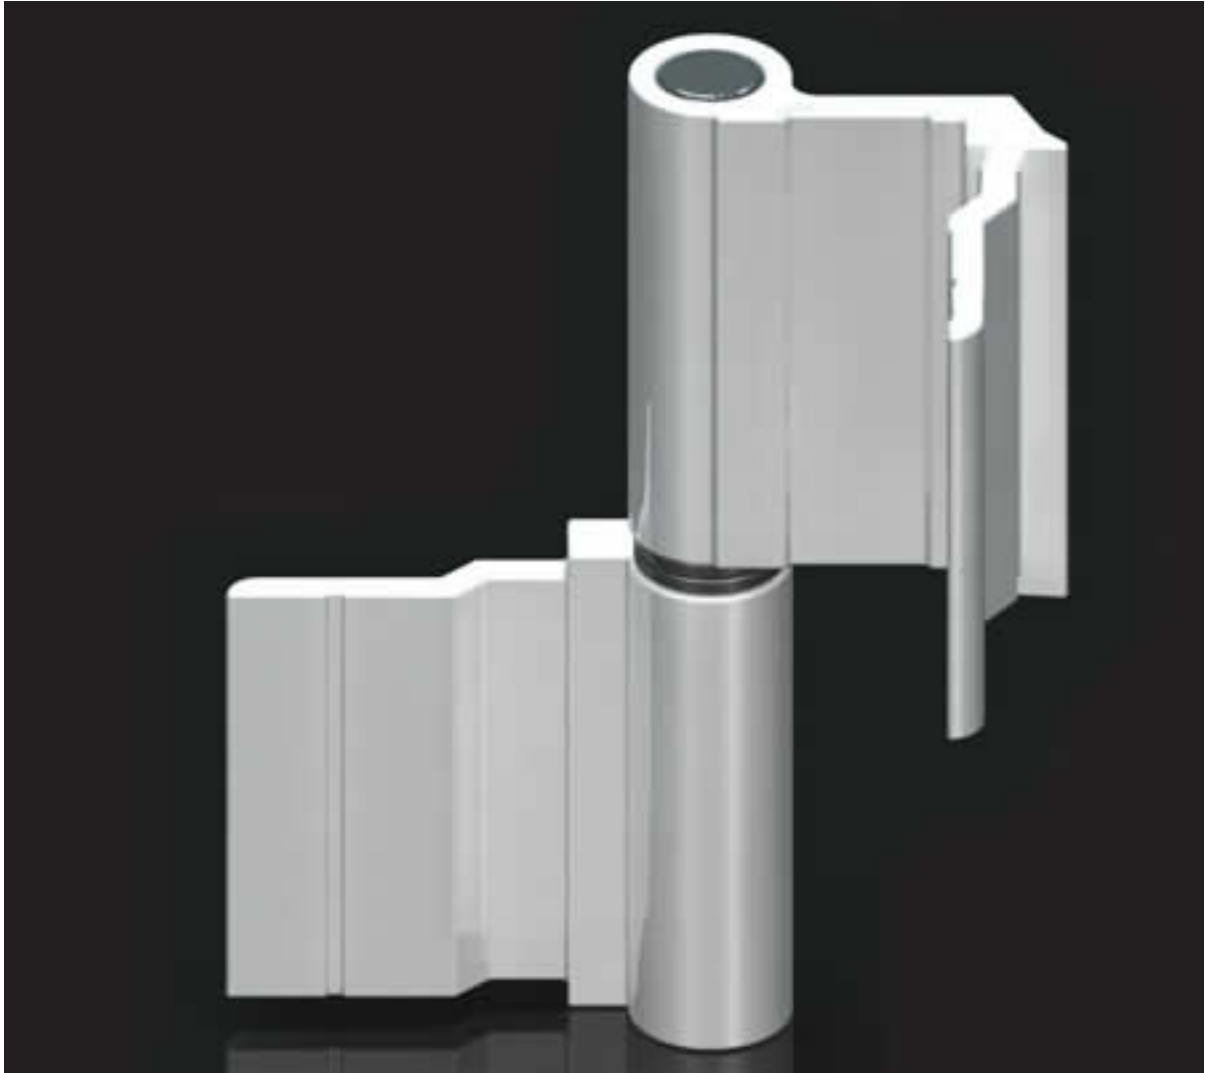

ALDOKS MENTEŞE