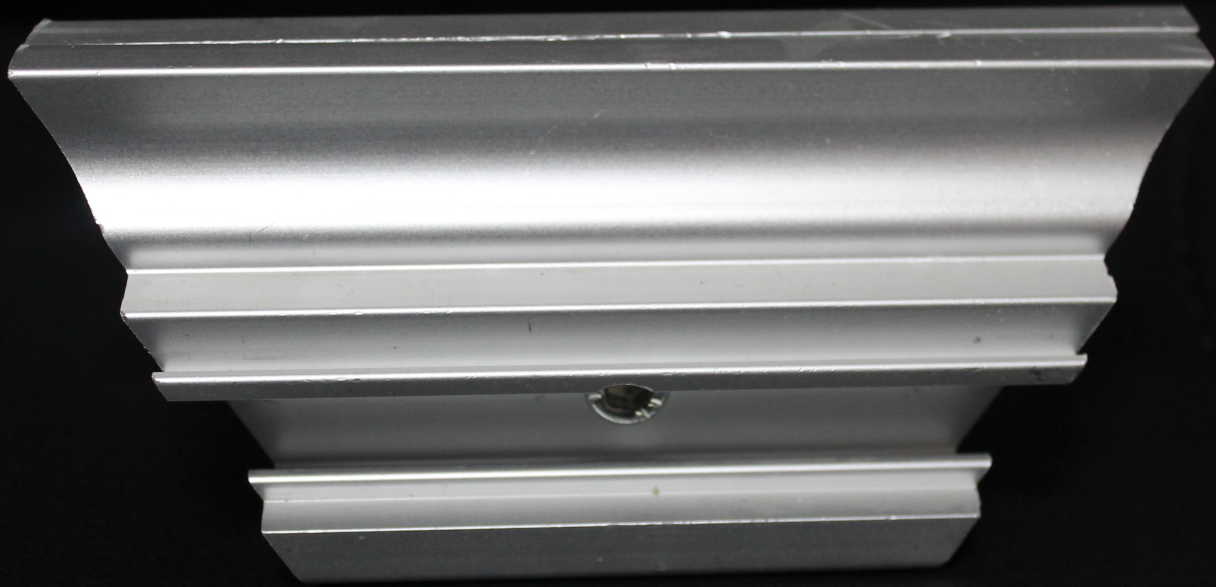

KIVRIK KOL
(istediđiniz ölçülerde yapılır)

KÖŞELİ H KOL

LAMA BANT KOL 90-100 CM

MINI KIVRIK KOL

PİVOT MENTEŞE

SAVIO SÜRGÜ

V KOL

YARIM AY KOL